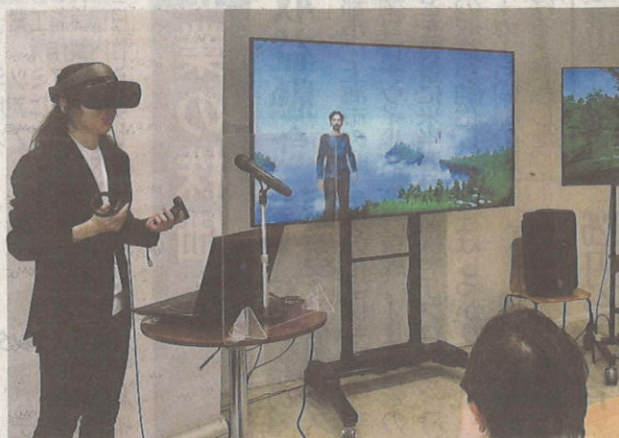

事務局長は「夜間のシャトルバスの運行を再開するかどうかなど、検討を進める必要がある」とする。

コロナ禍前、多くの外国人ハイカーが訪れた旧中山道を抱える木曾郡。木曾町の旅館「街道浪漫 おん宿鶴屋」は4月、旧中山道の峠道をガイドする宿泊者向けツアーを始めた。まずは国内客を受け入れ、外国人向けの旅行サービスも提供している。

同社は、国の水際対策の詳しい情報をサイトに掲載。訪日客の受け入れ上限数などが徐々に緩和されるとみて、今冬向けの旅行商品を拡充している。

雪雲、仮想空間で新サービス
12月から RPGなどで交流も

仮想空間を歩く映像を披露し、構想について説明する伊藤社長(左) = 26日、東京

信州から世界へ
スタートアップの
現在地

ITベンチャーの雪雲(長野市)は26日、東京都内で記者会見し、インターネット上の仮想空間「メタバース」を

使ったサービス「The Connected World(ザ・コネクテッド・ワールド)」の運用を12月に始めると発表した。空間内で遊んだり交流したりできるプラットフォーム(基盤)を目指す。

メタバースは、3Dコンピュータグラフィックスや仮想現実(VR)の技術を活用し、ネットを介して多くの人が共有する仮想空間。雪雲は12月から、同社開発のロールプレイングゲーム(RPG)をメタバース上でできるようにする。VR用のゴーグルで数千人が同時接続できる。ゲームに出てくるアイテムを有料で提供し収益を得る。

メタバースは、米メタ(旧

湿する空気量を従来機と比べて向上させるなど機能もアップした。

冷凍式エアードライヤーは、機械や設備の駆動源に使用される圧縮空気に含まれる水分を除去する装置で、圧縮空気を作るエアークOMPRESSORと組み合わせて使う。新機種は、モーター出力が22〜75キロワットのエアークOMPRESSORに対応した4機種。1分当た

野市)は26日、東京都内で記者会見し、インターネット上の仮想空間「メタバース」を

ーコンプレッサーの改良が進み吐き出し空気量が増えていることなどに対応するため、新機種の開発。最小機種は幅35.3センチ、奥行き56センチ、高さ134センチ。同社は「設置スペースも小さくした。更新による需要も取り込みたい」とする。

2機種を6月1日に、残り2機種を8月1日に発売する。初年度は計約500台の

テレビ信州(長野市)は26日開いた取締役会で、白岩裕之社長(66)が退任し、日本テレビ放送網(東京) 経理局長の小谷野俊介氏(58)を社長に